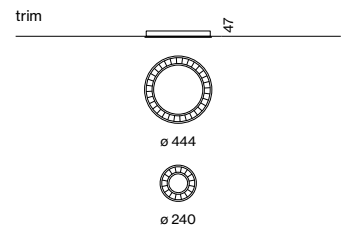

Types

Colours

Light distribution

suitable for plaster-board or grid ceilings

DIN EN 12464-1
UGR ≤ 19

tunable white
2700-6500K