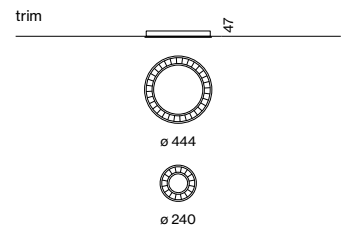

Types

Colours

Light distribution

suitable for plaster-board or grid ceilings

DIN EN 12464-1
UGR ≤ 19

tunable white
2700-6500K