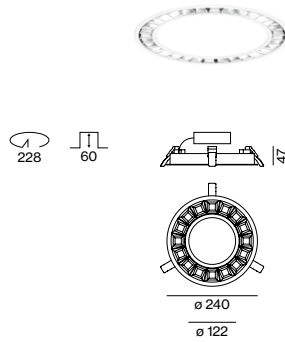

Order options

COLOUR TEMPERATURE

3000K	5
4000K	6
tunable white 2700–6500K*	D

*DALI-2 DT8

CONTROL

DALI-2

MATERIAL COLOUR

○ traffic white RAL 9016	7
● jet black RAL 9005	8

LIGHT OPTIC COLOUR

chrome reflector	R
black reflector	B

LIGHT OPTIC COVER

reflector (UGR ≤ 19)

Options on request

COLOUR RENDERING INDEX

CRI ≥ 90

GRID CEILING MOUNTING

installed in module 600 × 600 mm
installed in module 625 × 625 mm

INLAY

sensor
emergency light

MITA circle 240 trim

DIRECT

SYSTEM POWER	COLOUR TEMP.	LUMINOUS FLUX	ORDER CODE
13.9W	3000K	1950lm	074-8114 3 3
	4000K	2160lm	

MITA circle 450 trim

DIRECT

SYSTEM POWER	COLOUR TEMP.	LUMINOUS FLUX	ORDER CODE
30W	3000K	4220lm	074-8116 3 3
	4000K	4650lm	
41W*	3000K	5490lm	074-8126 3 3
	4000K	6060lm	

*not for tunable white

Accessories

BLIND COVER

TYPE	ORDER CODE
MITA 240 circle recessed	074-891141 3
MITA 450 circle recessed	074-891161 3